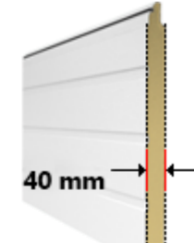

RAL9016 RAL9006 RAL8017 RAL8014 RAL7016 RAL6005 RAL5010

Aranytölgy

Sötéttölgy

Cseresznye

lapras színek:

- Mikroborodás faerezetes, s-bordás faerezetes panelekhez: RAL9016; RAL9006; RAL8017; RAL8014; RAL7016; RAL6005; RAL5010; RAL3004; RAL1015; ADS703
- M-bordás faerezetes panelekhez: RAL9016; RAL8014
- M-bordás sima felületű panelekhez: RAL9016; RAL7016
- L-bordás faerezetes panelekhez: RAL9016; RAL8014
- L-bordás sima felületű panelekhez: RAL9016; RAL7016; ADS703