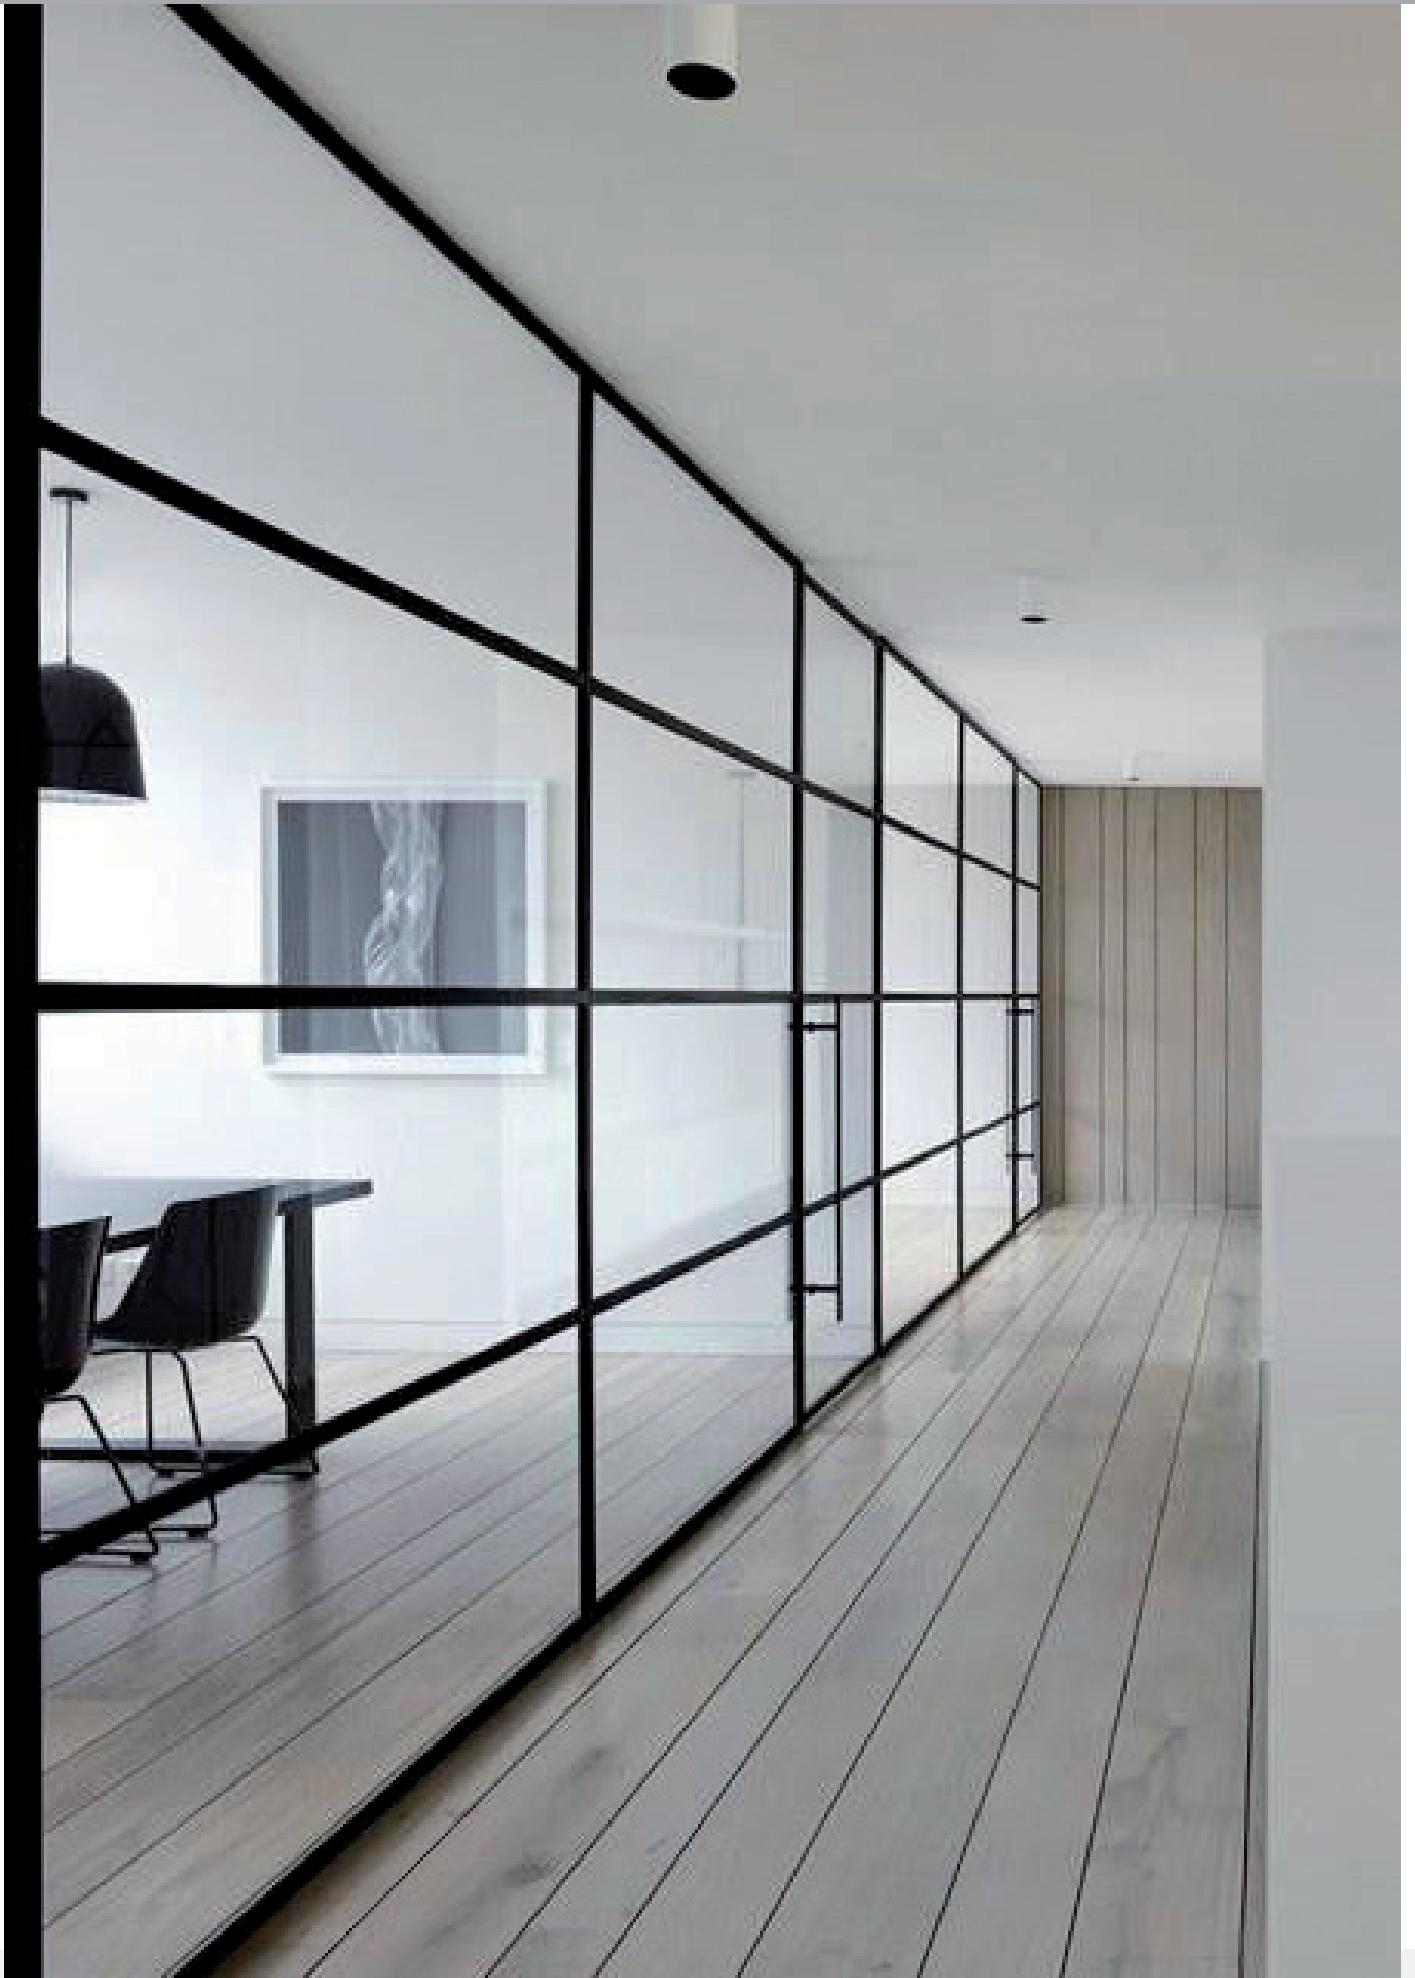

Longitud total = longitud vidrio + 3mm
 Total length = glass length + 3mm

OPZIONE VETRO FISSO | FIXED GLASS OPTION

Longitud total = longitud vidrio + 3mm
 Total length = glass length + 3mm

FRAME
Fluido 110