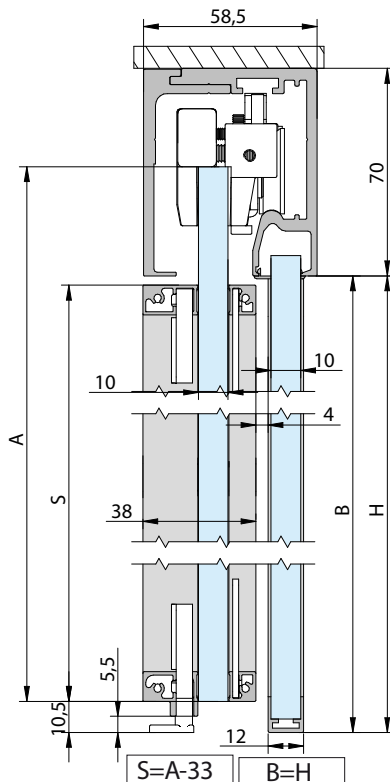

18,5x10 mm

38,5x10 mm

Specifiche | Specifications

10 mm

FT VETRO FISSO
FIXED GLASS

MIN. 5 mm

STANDARD*

6 mm

18,5x10 mm

38,5x10 mm

Specifiche | Specifications

10 mm

FT VETRO FISSO
FIXED GLASS

4 mm

FT
VETRO FISSO
FIXED GLASS

5 mm

STANDARD*

11 mm

Peso | Weights

110 kg

242 lb

Varianti di installazione | Installation possibilities

Montaggio a parete | Wall mount

Dimensioni in mm / Dimensions in mm

Longitud total = longitud vidrio + 3mm
Total length = glass length + 3mm

Montaggio a soffitto | Ceiling mount

Dimensioni in mm / Dimensions in mm

OPZIONE VETRO FISSO | FIXED GLASS OPTION

Longitud total = longitud vidrio + 3mm
Total length = glass length + 3mm