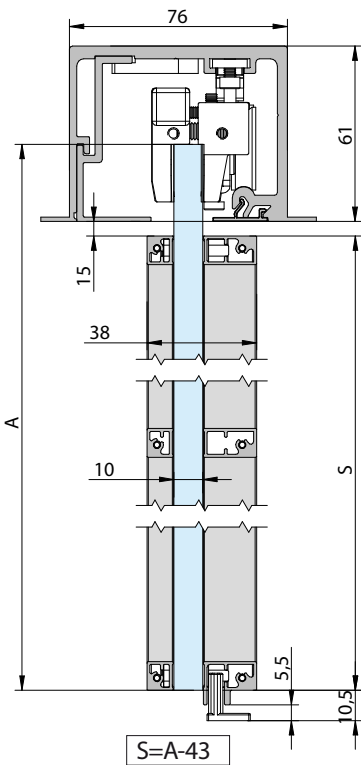

18,5x10 mm

38,5x10 mm

Specifiche | Specifications

10 mm

FT VETRO FISSO
FIXED GLASS

MIN. 5 mm

STANDARD*

6 mm

Peso | Weights

70 kg

154 lb

Varianti di installazione | Installation possibilities

Montaggio a parete | Wall mount

Dimensioni in mm / Dimensions in mm

Montaggio a soffitto | Ceiling mount

Dimensioni in mm / Dimensions in mm

Longitud total = longitud vidrio + 3mm
 Total length = glass length + 3mm

OPZIONE VETRO FISSO | FIXED GLASS OPTION

Longitud total = longitud vidrio + 3mm
 Total length = glass length + 3mm

FRAME
Fluido 110

18,5x10 mm

38,5x10 mm

Specifiche | Specifications

10 mm

FT VETRO FISSO
FIXED GLASS

4 mm

FT
VETRO FISSO
FIXED GLASS

5 mm