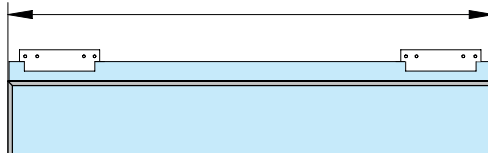

Peso | Weights

70 kg

154 lb

Varianti di installazione | Installation possibilities

Montaggio a parete | Wall mount

Dimensioni in mm / Dimensions in mm

Montaggio a soffitto | Ceiling mount

Dimensioni in mm / Dimensions in mm

Longitud total = longitud vidrio + 3mm
 Total length = glass length + 3mm

OPZIONE VETRO FISSO | FIXED GLASS OPTION

Longitud total = longitud vidrio + 3mm
 Total length = glass length + 3mm

FRAME
Fluido 110