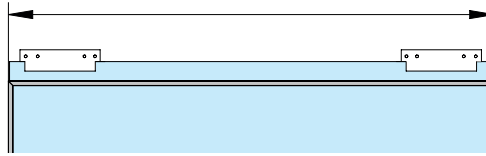

Longitud total = longitud vidrio + 3mm
Total length = glass length + 3mm

Montaggio a soffitto | Ceiling mount

Dimensioni in mm / Dimensions in mm

OPZIONE VETRO FISSO | FIXED GLASS OPTION

Longitud total = longitud vidrio + 3mm
Total length = glass length + 3mm

Longitud total = longitud vidrio + 3mm
Total length = glass length + 3mm

OPZIONE VETRO FISSO | FIXED GLASS OPTION

Longitud total = longitud vidrio + 3mm
Total length = glass length + 3mm

FRAMEGLASS

Perfiles para puertas de vidrio
– Serie Fluido