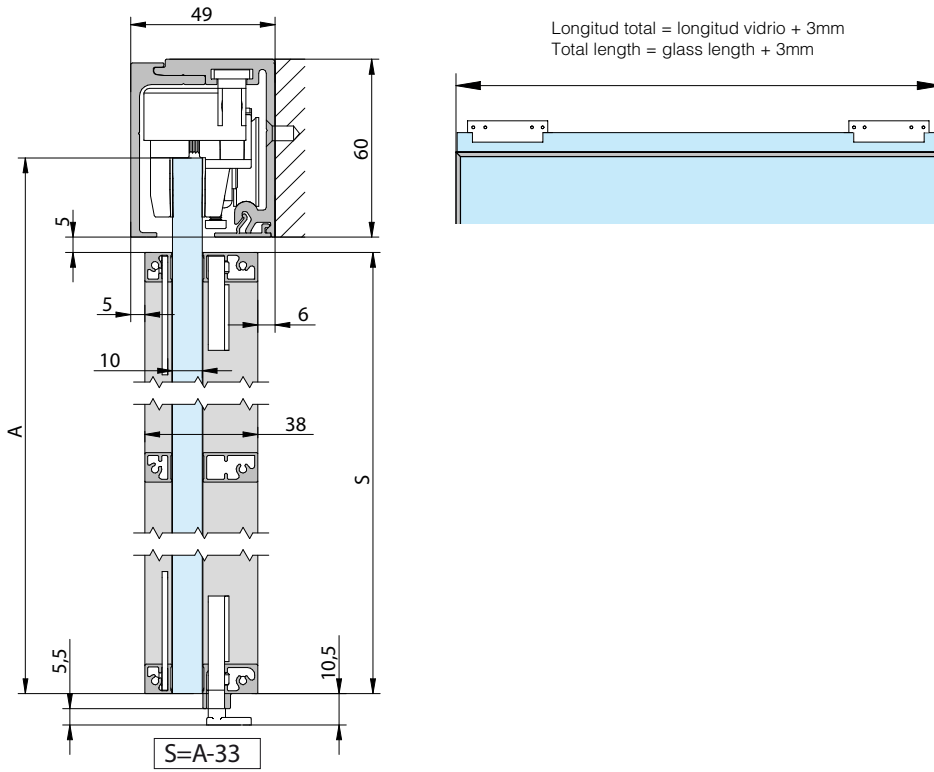

18,5x10 mm

38,5x10 mm

Specifiche | Specifications

10 mm

FT VETRO FISSO
FIXED GLASS

MIN. 5 mm

STANDARD*

6 mm

Peso | Weights

70 kg

154 lb

Varianti di installazione | Installation possibilities

Montaggio a parete | Wall mount

Dimensioni in mm / Dimensions in mm

Montaggio a soffitto | Ceiling mount

Dimensioni in mm / Dimensions in mm

Longitud total = longitud vidrio + 3mm
 Total length = glass length + 3mm

OPZIONE VETRO FISSO | FIXED GLASS OPTION

Longitud total = longitud vidrio + 3mm
 Total length = glass length + 3mm

FRAME
Fluido 110

18,5x10 mm

38,5x10 mm

Specifiche | Specifications

10 mm

FT VETRO FISSO
FIXED GLASS

4 mm

FT
VETRO FISSO
FIXED GLASS

5 mm