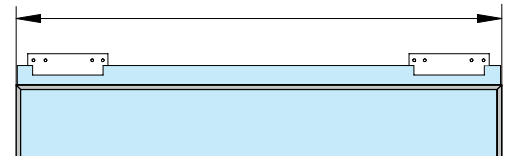

Longitud total = longitud vidrio + 3mm
Total length = glass length + 3mm

Montaggio a soffitto | Ceiling mount

Dimensioni in mm / Dimensions in mm

OPZIONE VETRO FISSO | FIXED GLASS OPTION

Longitud total = longitud vidrio + 3mm
Total length = glass length + 3mm

Longitud total = longitud vidrio + 3mm
Total length = glass length + 3mm

OPZIONE VETRO FISSO | FIXED GLASS OPTION

Longitud total = longitud vidrio + 3mm
Total length = glass length + 3mm

FRAMEGLASS

Perfiles para puertas de vidrio
– Serie Fluido