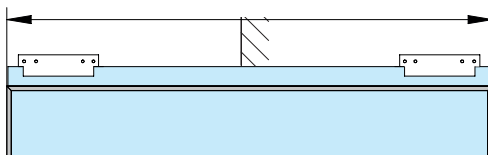

18,5x10 mm

38,5x10 mm

Specifiche | Specifications

10 mm

FT VETRO FISSO
FIXED GLASS

4 mm

FT
VETRO FISSO
FIXED GLASS

5 mm

STANDARD*

11 mm

Peso | Weights

110 kg

242 lb

Varianti di installazione | Installation possibilities

Montaggio a parete | Wall mount

Dimensioni in mm / Dimensions in mm

Longitud total = longitud vidrio + 3mm
Total length = glass length + 3mm

Montaggio a soffitto | Ceiling mount

Dimensioni in mm / Dimensions in mm

OPZIONE VETRO FISSO | FIXED GLASS OPTION

Longitud total = longitud vidrio + 3mm
Total length = glass length + 3mm

Longitud total = longitud vidrio + 3mm
Total length = glass length + 3mm

OPZIONE VETRO FISSO | FIXED GLASS OPTION

Longitud total = longitud vidrio + 3mm
Total length = glass length + 3mm

FRAMEGLASS

Perfiles para puertas de vidrio
– Serie Fluido