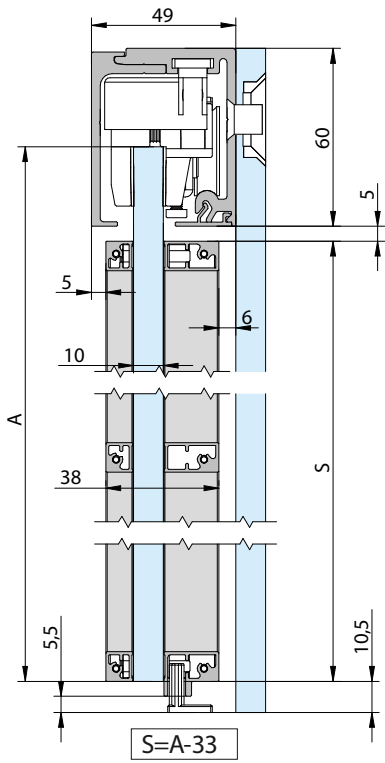

18,5x10 mm

38,5x10 mm

Specifiche | Specifications

10 mm

FT VETRO FISSO
FIXED GLASS

MIN. 5 mm

STANDARD*

6 mm

Peso | Weights

70 kg

154 lb

Varianti di installazione | Installation possibilities

Montaggio a parete | Wall mount

Dimensioni in mm / Dimensions in mm

Montaggio a soffitto | Ceiling mount

Dimensioni in mm / Dimensions in mm

18,5x10 mm

38,5x10 mm

Specifiche | Specifications

10 mm

FT VETRO FISSO
FIXED GLASS

4 mm

FT
VETRO FISSO
FIXED GLASS

5 mm