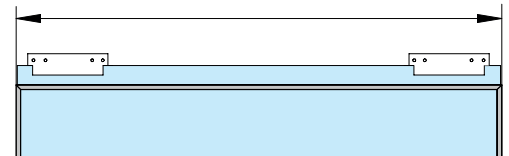

Peso | Weights

70 kg

154 lb

Varianti di installazione | Installation possibilities

Montaggio a parete | Wall mount

Dimensioni in mm / Dimensions in mm

Montaggio a soffitto | Ceiling mount

Dimensioni in mm / Dimensions in mm

Longitud total = longitud vidrio + 3mm
 Total length = glass length + 3mm

OPZIONE VETRO FISSO | FIXED GLASS OPTION

Longitud total = longitud vidrio + 3mm
 Total length = glass length + 3mm

FRAME
Fluido 110