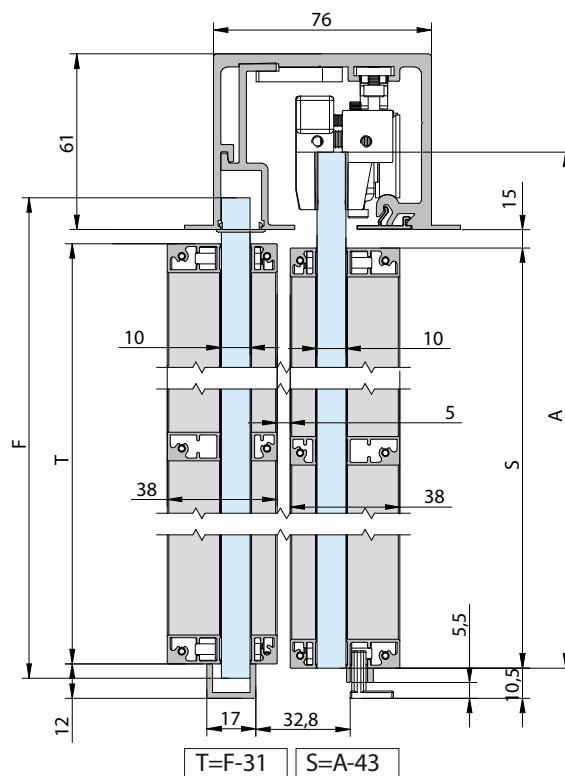

18,5x10 mm

38,5x10 mm

Specifiche | Specifications

10 mm

FT VETRO FISSO
FIXED GLASS

MIN. 5 mm

STANDARD*

6 mm

Peso | Weights

70 kg

154 lb

Varianti di installazione | Installation possibilities

Montaggio a parete | Wall mount

Dimensioni in mm / Dimensions in mm

Montaggio a soffitto | Ceiling mount

Dimensioni in mm / Dimensions in mm

Longitud total = longitud vidrio + 3mm
 Total length = glass length + 3mm

OPZIONE VETRO FISSO | FIXED GLASS OPTION

Longitud total = longitud vidrio + 3mm
 Total length = glass length + 3mm

FRAME
Fluido 110

18,5x10 mm

38,5x10 mm

Specifiche | Specifications

10 mm

FT VETRO FISSO
FIXED GLASS

4 mm

FT
VETRO FISSO
FIXED GLASS

5 mm