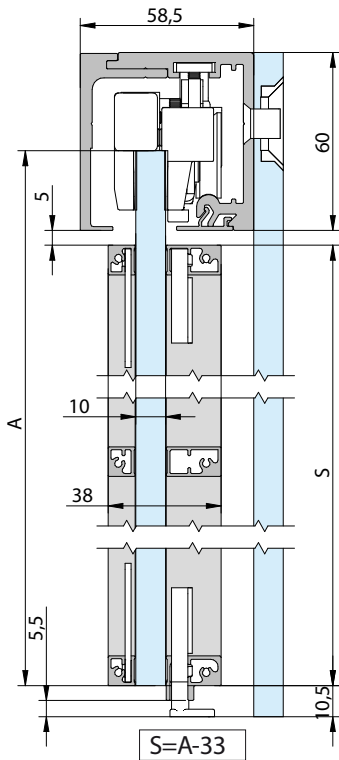

18,5x10 mm

38,5x10 mm

Specifiche | Specifications

10 mm

FT VETRO FISSO
FIXED GLASS

4 mm

FT
VETRO FISSO
FIXED GLASS

5 mm

STANDARD*

11 mm

Peso | Weights

110 kg

242 lb

Varianti di installazione | Installation possibilities

Montaggio a parete | Wall mount

Dimensioni in mm / Dimensions in mm

Longitud total = longitud vidrio + 3mm
Total length = glass length + 3mm

Montaggio a soffitto | Ceiling mount

Dimensioni in mm / Dimensions in mm

OPZIONE VETRO FISSO | FIXED GLASS OPTION

Longitud total = longitud vidrio + 3mm
Total length = glass length + 3mm

Longitud total = longitud vidrio + 3mm
Total length = glass length + 3mm

OPZIONE VETRO FISSO | FIXED GLASS OPTION

Longitud total = longitud vidrio + 3mm
Total length = glass length + 3mm

FRAMEGLASS

Perfiles para puertas de vidrio
– Serie Fluido