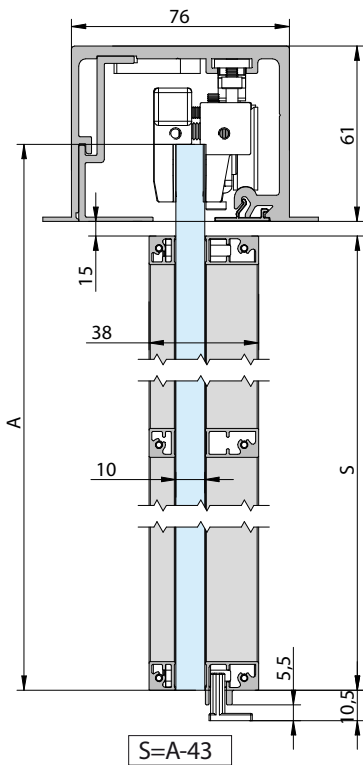

18,5x10 mm

38,5x10 mm

Specifiche | Specifications

10 mm

FT VETRO FISSO
FIXED GLASS

4 mm

FT
VETRO FISSO
FIXED GLASS

5 mm

STANDARD*

11 mm

Peso | Weights

110 kg

242 lb

Varianti di installazione | Installation possibilities

Montaggio a parete | Wall mount

Dimensioni in mm / Dimensions in mm

Longitud total = longitud vidrio + 3mm
Total length = glass length + 3mm

Montaggio a soffitto | Ceiling mount

Dimensioni in mm / Dimensions in mm

OPZIONE VETRO FISSO | FIXED GLASS OPTION

Longitud total = longitud vidrio + 3mm
Total length = glass length + 3mm

Longitud total = longitud vidrio + 3mm
Total length = glass length + 3mm

OPZIONE VETRO FISSO | FIXED GLASS OPTION

Longitud total = longitud vidrio + 3mm
Total length = glass length + 3mm

FRAMEGLASS

Perfiles para puertas de vidrio
– Serie Fluido