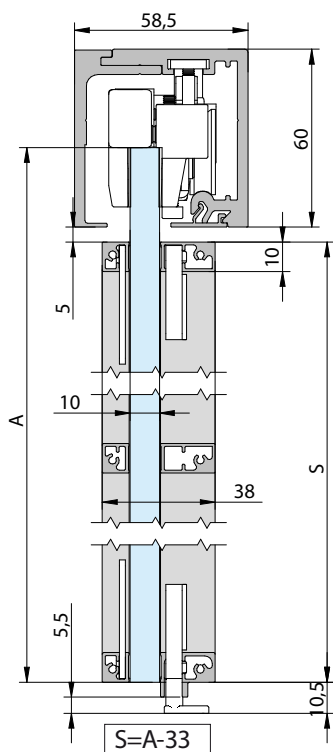

18,5x10 mm

38,5x10 mm

Specifiche | Specifications

10 mm

FT VETRO FISSO
FIXED GLASS

MIN. 5 mm

STANDARD*

6 mm

18,5x10 mm

38,5x10 mm

Specifiche | Specifications

10 mm

FT VETRO FISSO
FIXED GLASS

4 mm

FT
VETRO FISSO
FIXED GLASS

5 mm

STANDARD*

11 mm

Peso | Weights

110 kg

242 lb

Varianti di installazione | Installation possibilities

Montaggio a parete | Wall mount

Dimensioni in mm / Dimensions in mm

Longitud total = longitud vidrio + 3mm
Total length = glass length + 3mm

Montaggio a soffitto | Ceiling mount

Dimensioni in mm / Dimensions in mm

OPZIONE VETRO FISSO | FIXED GLASS OPTION

Longitud total = longitud vidrio + 3mm
Total length = glass length + 3mm