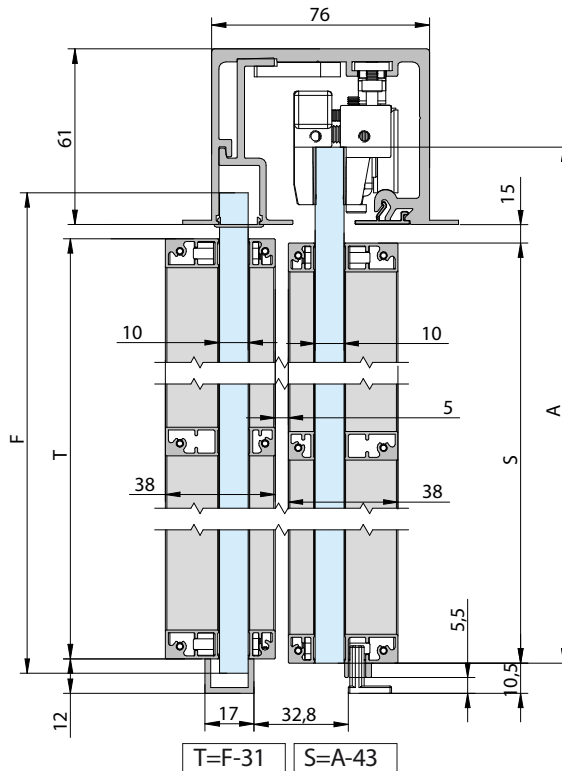

18,5x10 mm

38,5x10 mm

Specifiche | Specifications

10 mm

FT VETRO FISSO
FIXED GLASS

4 mm

FT
VETRO FISSO
FIXED GLASS

5 mm

STANDARD*

11 mm

Peso | Weights

110 kg

242 lb

Varianti di installazione | Installation possibilities

Montaggio a parete | Wall mount

Dimensioni in mm / Dimensions in mm

Longitud total = longitud vidrio + 3mm
Total length = glass length + 3mm

Montaggio a soffitto | Ceiling mount

Dimensioni in mm / Dimensions in mm

OPZIONE VETRO FISSO | FIXED GLASS OPTION

Longitud total = longitud vidrio + 3mm
Total length = glass length + 3mm

Longitud total = longitud vidrio + 3mm
Total length = glass length + 3mm

OPZIONE VETRO FISSO | FIXED GLASS OPTION

Longitud total = longitud vidrio + 3mm
Total length = glass length + 3mm

FRAMEGLASS

Perfiles para puertas de vidrio
– Serie Fluido