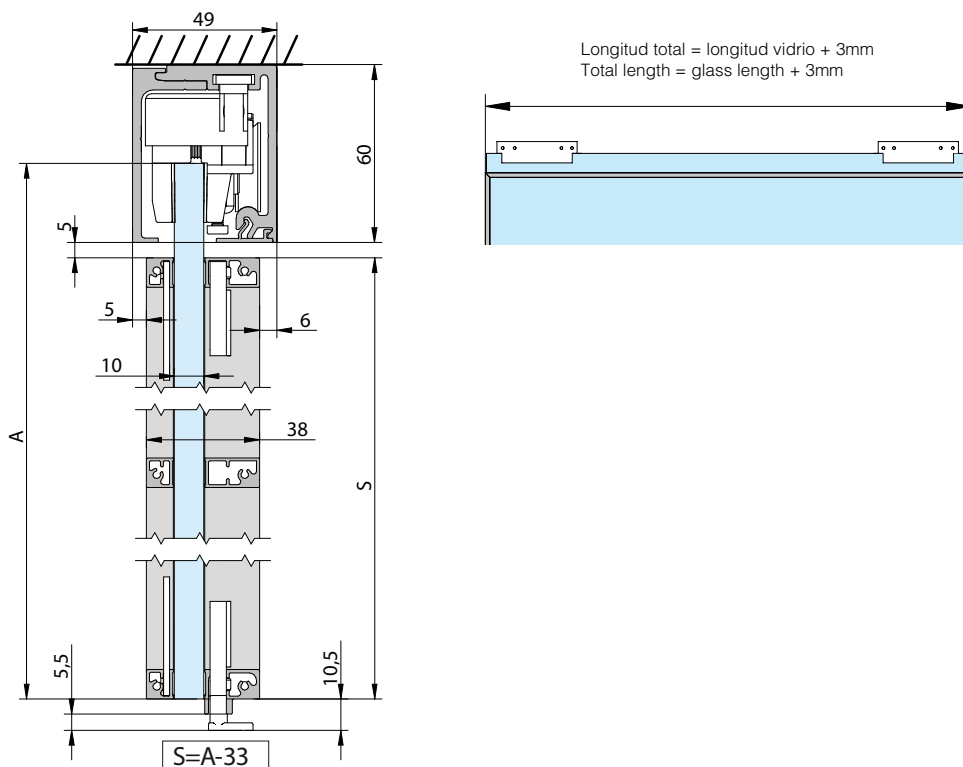

18,5x10 mm

38,5x10 mm

Specifiche | Specifications

10 mm

FT VETRO FISSO
FIXED GLASS

MIN. 5 mm

STANDARD*

6 mm

Peso | Weights

70 kg

154 lb

Varianti di installazione | Installation possibilities

Montaggio a parete | Wall mount

Dimensioni in mm / Dimensions in mm

Montaggio a soffitto | Ceiling mount

Dimensioni in mm / Dimensions in mm

Longitud total = longitud vidrio + 3mm
 Total length = glass length + 3mm

OPZIONE VETRO FISSO | FIXED GLASS OPTION

Longitud total = longitud vidrio + 3mm
 Total length = glass length + 3mm

FRAME
Fluido 110

18,5x10 mm

38,5x10 mm

Specifiche | Specifications

10 mm

FT VETRO FISSO
FIXED GLASS

4 mm

FT
VETRO FISSO
FIXED GLASS

5 mm