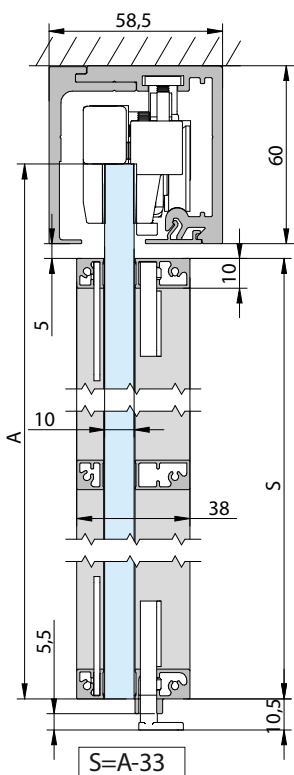

18,5x10 mm

38,5x10 mm

Specifiche | Specifications

10 mm

FT VETRO FISSO
FIXED GLASS

MIN. 5 mm

STANDARD*

6 mm

18,5x10 mm

38,5x10 mm

Specifiche | Specifications

10 mm

FT VETRO FISSO
FIXED GLASS

4 mm

FT
VETRO FISSO
FIXED GLASS

5 mm

STANDARD*

11 mm

Peso | Weights

110 kg

242 lb

Varianti di installazione | Installation possibilities

Montaggio a parete | Wall mount

Dimensioni in mm / Dimensions in mm

Longitud total = longitud vidrio + 3mm
Total length = glass length + 3mm

Montaggio a soffitto | Ceiling mount

Dimensioni in mm / Dimensions in mm

OPZIONE VETRO FISSO | FIXED GLASS OPTION

Longitud total = longitud vidrio + 3mm
Total length = glass length + 3mm