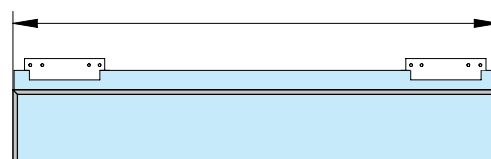

Longitud total = longitud vidrio + 3mm
Total length = glass length + 3mm

Montaggio a soffitto | Ceiling mount

Dimensioni in mm / Dimensions in mm

OPZIONE VETRO FISSO | FIXED GLASS OPTION

Longitud total = longitud vidrio + 3mm
Total length = glass length + 3mm

Longitud total = longitud vidrio + 3mm
Total length = glass length + 3mm

OPZIONE VETRO FISSO | FIXED GLASS OPTION

Longitud total = longitud vidrio + 3mm
Total length = glass length + 3mm

FRAMEGLASS

Perfiles para puertas de vidrio
– Serie Fluido