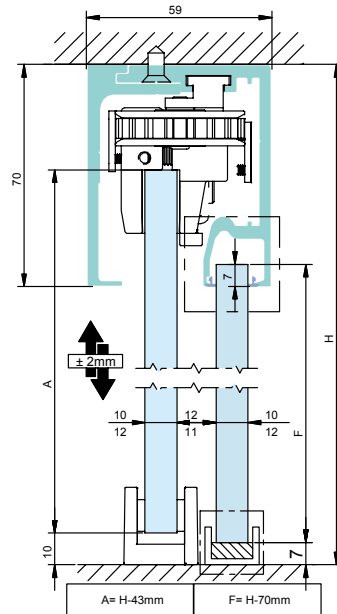

Tolóajtó Mennyezetre oldalvilágítóval Sliding on Ceiling