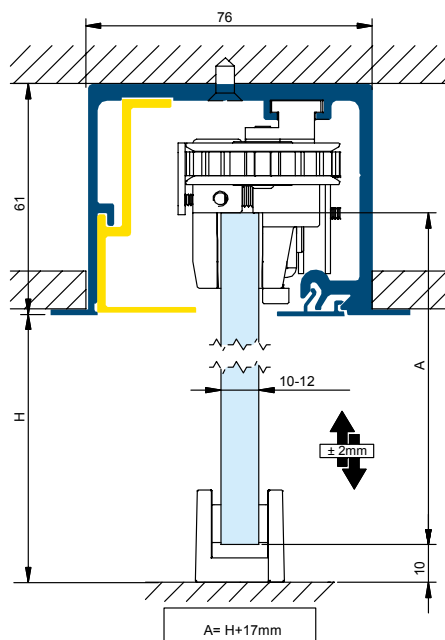

Tolóajtó álmennyezetre Sliding on False Ceiling