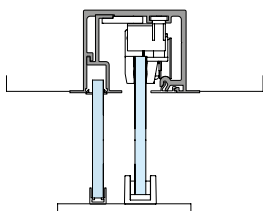

Tolóajtó álmennyezetre oldalvilágítóval Sliding on False Ceiling with Sidelight