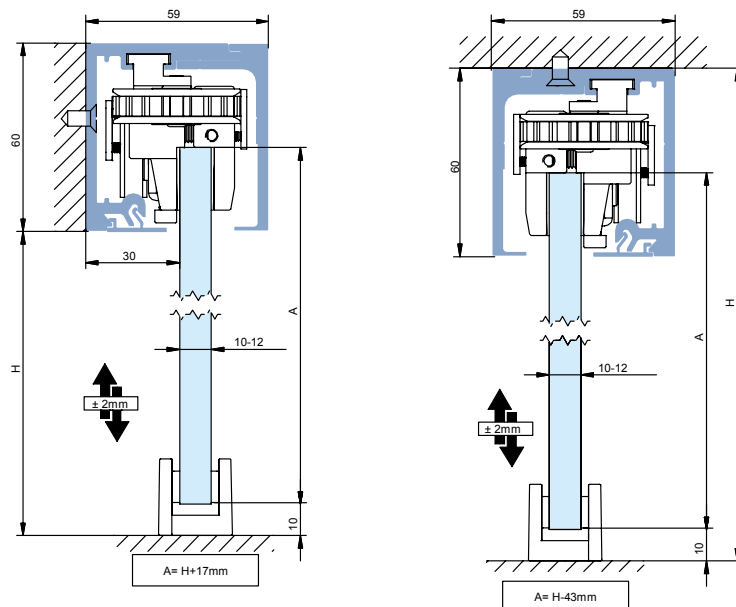

Konfigurációk

Configurations

Tolóajtó Falra / mennyezetre | Sliding on Wall / Ceiling