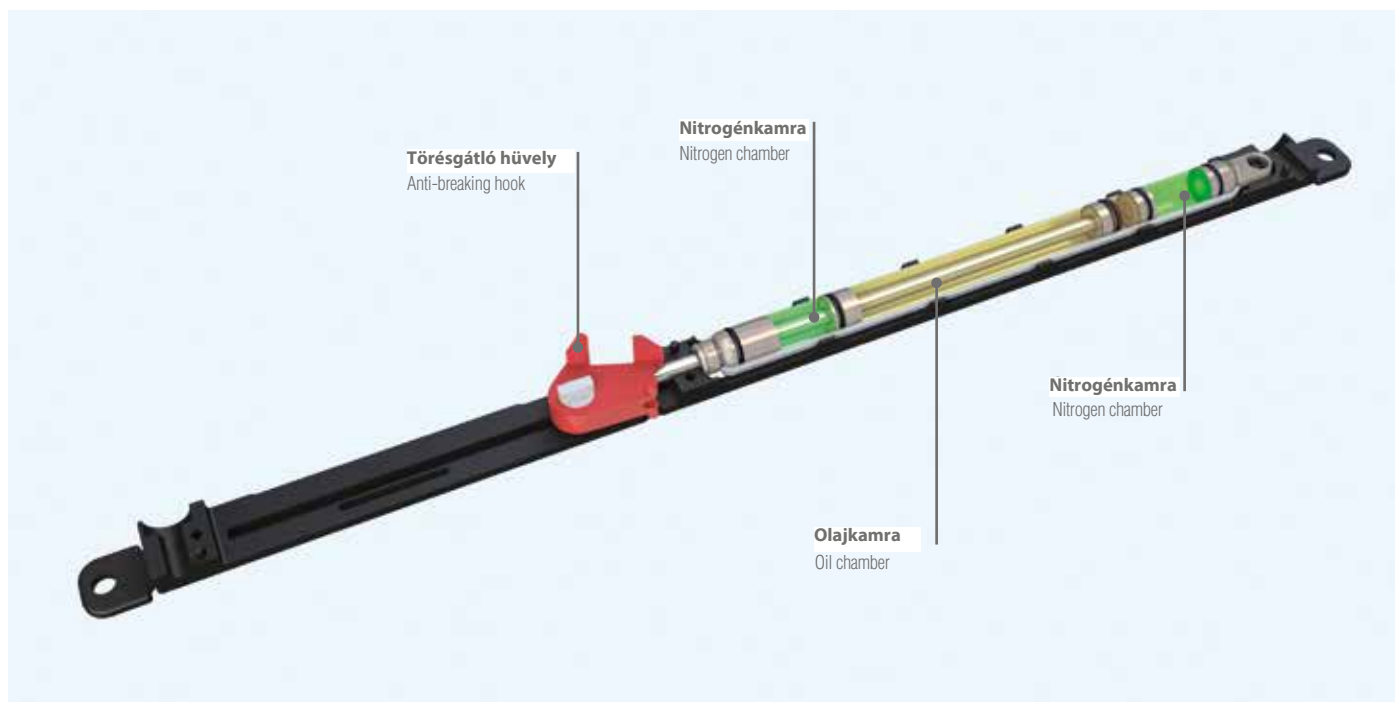

Főbb jellemzői

Main features

Kombinált hidraulika-gáz rendszer

Legfeljebb 110 kg üvegtáblánként

Minimális ajtószélesség:

2db SOFTPRO minden 1034 mm-es ajtónál;

1db SOFTPRO minden 736 mm-es ajtónál.

2 megállító minimum 600 mm szélességű ajtónál.

100.000 ciklusra tesztelt - tartóssági szint: 6. fokozat

Combined hydraulic-gas system

Up to 110 kg per panel

Minimum door width: with 2 SOFTPRO® on each door 1034 mm; with 1 SOFTPRO® on each door 736 mm.

2 stops with a minimum of 600mm width for door

100.000 cycles – Durability: grade 6