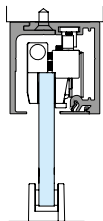

Telepítési lehetőségek Installation Alternatives

Tolóajtó a mennyezetre Sliding on Ceiling