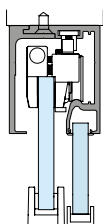

## Műszaki információk Technical details

 <b>Súly</b> Weight	110kg per pannello / for door	
 <b>Üvegvastagság</b> Glass thickness	10 - 12 mm	
 <b>Magasságállítás</b> Height adjustment	2 mm	
 <b>Faltól való távolság</b> Wall distance	30 mm	
 <b>Ajtó - oldalvilágító közötti távolság</b> Distance between door and sidelight	<b>vetro glass 10 mm</b>	<b>vetro glass 12 mm</b>
	12 mm	11 mm
 <b>Ajtó - oldalvilágító közötti távolság álmennyezet esetén</b> Distance between door and sidelight with false ceiling	<b>vetro glass 10 mm</b>	<b>vetro glass 12 mm</b>
	21 mm	20 mm
 <b>Üvegre szerelés</b> Glass installation	✓	
 <b>Álmennyezetre szerelés</b> False ceiling installation	✓	
 <b>SOFTPRO®</b>	110kg	
 <b>Minimális méretek</b> Minimum dimensions (2 lati/sides 55 kg SOFTPRO®)	736 mm	
 <b>Minimális méretek</b> Minimum dimensions (2 lati/sides 110 kg SOFTPRO®)	1034 mm	
 <b>Kivitelek</b> Finishes	Alluminio naturale Aluminum	Simil inox Imitation Satin Stainless Steel
 <b>Tartósság tanúsítvány</b> Durability certification <b>korrosziós ciklusok</b> Corrosion cycles	EN1527/EN1670 6 100.000 3 (96h)	

## Telepítési lehetőségek Installation Alternatives

**Tolóajtó a mennyezetre** Sliding on Ceiling

**Tolóajtó falra** Sliding on Wall

**Tolóajtó mennyezetre oldalvilágítóval** Sliding on Ceiling with Sidelight

**Tolóajtó álmennyezetre** Sliding on False Ceiling

**Tolóajtó álmennyezetre oldalvilágítóval** Sliding on False Ceiling with Sidelight