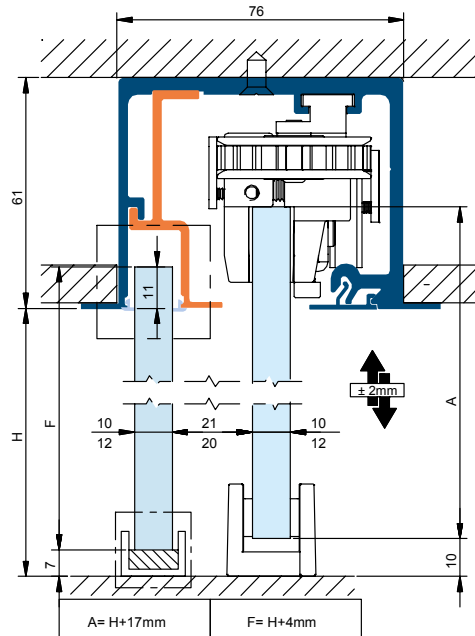

Tolóajtó álmennyezetbe oldalvilágítóval Sliding on False Ceiling with Sidelight