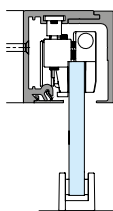

## Műszaki információk Technical details

 <b>Súly</b> Weight	110kg per pannello / for door	
 <b>Üvegvastagság</b> Glass thickness	10 - 12 mm	
 <b>Magasságállítás</b> Height adjustment	2 mm	
 <b>Faltól való távolság</b> Wall distance	30 mm	
 <b>Ajtó - oldalvilágító közötti távolság</b> Distance between door and sidelight	<b>vetro glass 10 mm</b>	<b>vetro glass 12 mm</b>
	12 mm	11 mm
 <b>Ajtó - oldalvilágító közötti távolság álmennyezet esetén</b> Distance between door and sidelight with false ceiling	<b>vetro glass 10 mm</b>	<b>vetro glass 12 mm</b>
	21 mm	20 mm
 <b>Üvegre szerelés</b> Glass installation	✓	
 <b>Álmennyezetre szerelés</b> False ceiling installation	✓	
 <b>SOFTPRO®</b>	110kg	
 <b>Minimális méretek</b> Minimum dimensions (2 lati/sides 55 kg SOFTPRO®)	736 mm	
 <b>Minimális méretek</b> Minimum dimensions (2 lati/sides 110 kg SOFTPRO®)	1034 mm	
 <b>Kivitelek</b> Finishes	Alluminio naturale Aluminum	Simil inox Imitation Satin Stainless Steel
 <b>Tartósság tanúsítvány</b> Durability certification <b>korrosziós ciklusok</b> Corrosion cycles	EN1527/EN1670 6 100.000 3 (96h)	

## Telepítési lehetőségek Installation Alternatives

**Tolóajtó a mennyezetre** Sliding on Ceiling

**Tolóajtó falra** Sliding on Wall

**Tolóajtó mennyezetre oldalvilágítóval** Sliding on Ceiling with Sidelight