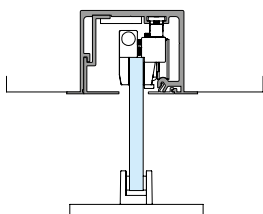

Tolóajtó álmennyezetre Sliding on False Ceiling