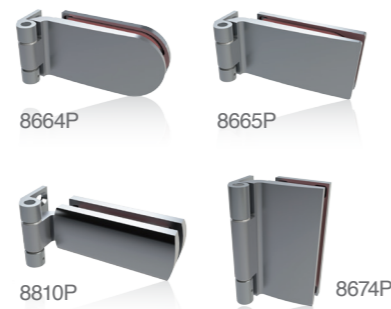

E' perfettamente abbinabile al profilo per pareti divisorie P20E, alle cerniere e serrature di Colcom.

STRIFE è fornito in barre da 5800mm di lunghezza ed è disponibile nelle finiture alluminio naturale e simil inox satinato.

STRIFE is our new aluminium profile for single action doors. It's the ideal solution to create a basic doorframe or a glass partition doorframe.

It's designed to combine perfectly with Colcom's P20E profile to create complete office partitions.

STRIFE is available in lengths of 5800mm and is offered in aluminium natural anodized finish and in satin stainless steel effect, furthermore it's possible to integrate a nice selection of Colcom lock's and hinges.

Configurazioni possibili - Possible configurations

Cerniere speciali Special hinges

Serrature disponibili Available locks

ES

STRIQE Nuevo perfil para puertas en vidrio

STRIQE es el nuevo perfil en aluminio para puertas con tope. Es la solución ideal para realizar una estructura esencial para accesos de labril y paredes en vidrio.