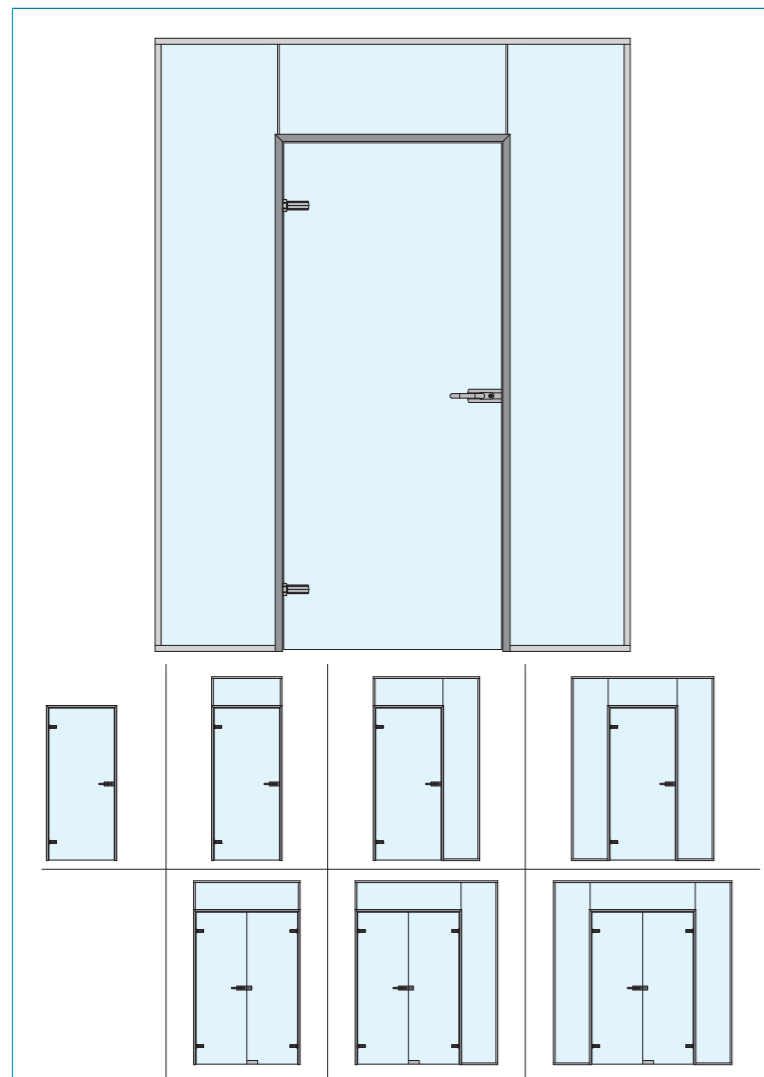

STRIFE Nuovo profilo per porte in vetro

STRIFE New profile for glass doors

STRIFE è il nuovo profilo in alluminio per porte in battuta. E' la soluzione ideale per creare cornici essenziali ad ingressi in muratura e pareti in vetro.

E' perfettamente abbinabile al profilo per pareti divisorie P20E, alle cerniere e serrature di Colcom.

STRIFE è fornito in barre da 5800mm di lunghezza ed è disponibile nelle finiture alluminio naturale e simil inox satinato.

STRIFE is our new aluminium profile for single action doors. It's the ideal solution to create a basic doorframe or a glass partition doorframe.

It's designed to combine perfectly with Colcom's P20E profile to create complete office partitions.

STRIFE is available in lengths of 5800mm and is offered in aluminium natural anodized finish and in satin stainless steel effect, furthermore it's possible to integrate a nice selection of Colcom lock's and hinges.

Configurazioni possibili - Possible configurations